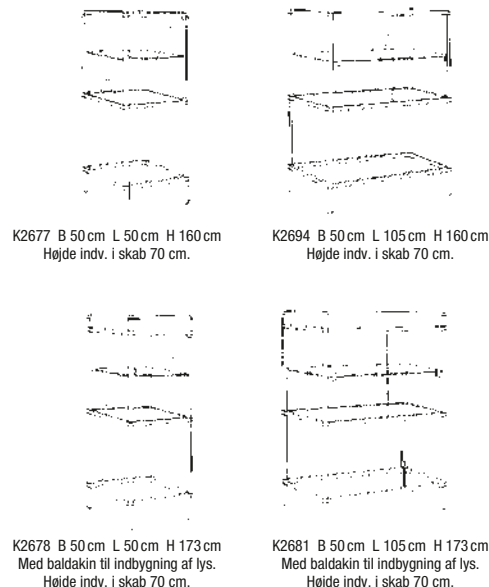

De anførte priser er vejledende. Vi giver tilbud på netop Deres medalje.
Vi forbeholder os ret til 10% over- eller underleverance af specialfabrikation.

K2677 B 50 cm L 50 cm H 160 cm
Højde indiv. i skab 70 cm.