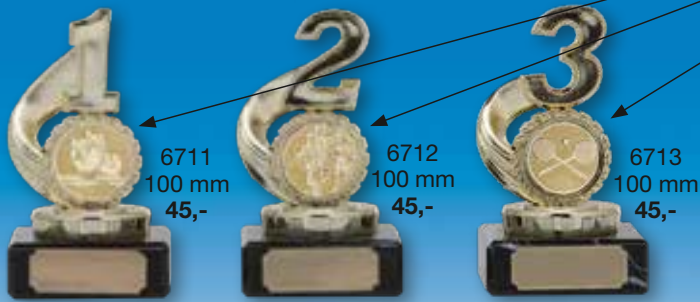

Håndbold
Dame

3311
160 mm
90,-

Håndbold
Dame

3312
180 mm
105,-

Håndbold
Dame

3313
200 mm
150,-

Håndbold
Herre

3314
160 mm
90,-

Håndbold
Herre

3315
180 mm
105,-

Håndbold
Herre

3316
200 mm
150,-

Vinderstatuetter på marmorsokkel

Valgfrit motiv på alle statuetter

6711
100 mm
45,-

6712
100 mm
45,-