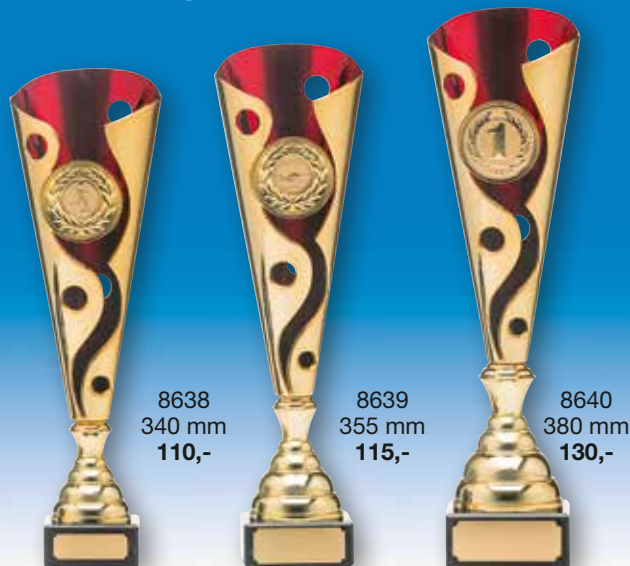

4694
215 mm
95,-

4695
245 mm
105,-

4696
275 mm
120,-

4697
285 mm
125,-

4698
300 mm
135,-

Flammepokal guld & Rød

Flammepokal sølv & Blå

8997
350 mm
115,-

8409
310 mm
145,-

8410
320 mm
150,-

Imiteret guld - med rød farve i skål

8411
295 mm
140,-

8412
310 mm
145,-

8413
320 mm
150,-

Imiteret sølv - med blå farve i skål

8635
340 mm
110,-

8636
355 mm
115,-

8637
380 mm
130,-

Imiteret guld - med rød farve i skål

8638
340 mm
110,-

8639
355 mm
115,-

8640
380 mm
130,-

Specialtilbudspokal sølv- og guldfarve

8675
340 mm
100,-

8676
355 mm
110,-

8677
380 mm
120,-

GOD PRIS!

8687
380 mm
120,-

8686
355 mm
110,-

8685
340 mm
100,-

Dekorativ imiteret guld

Dekorative pokaler