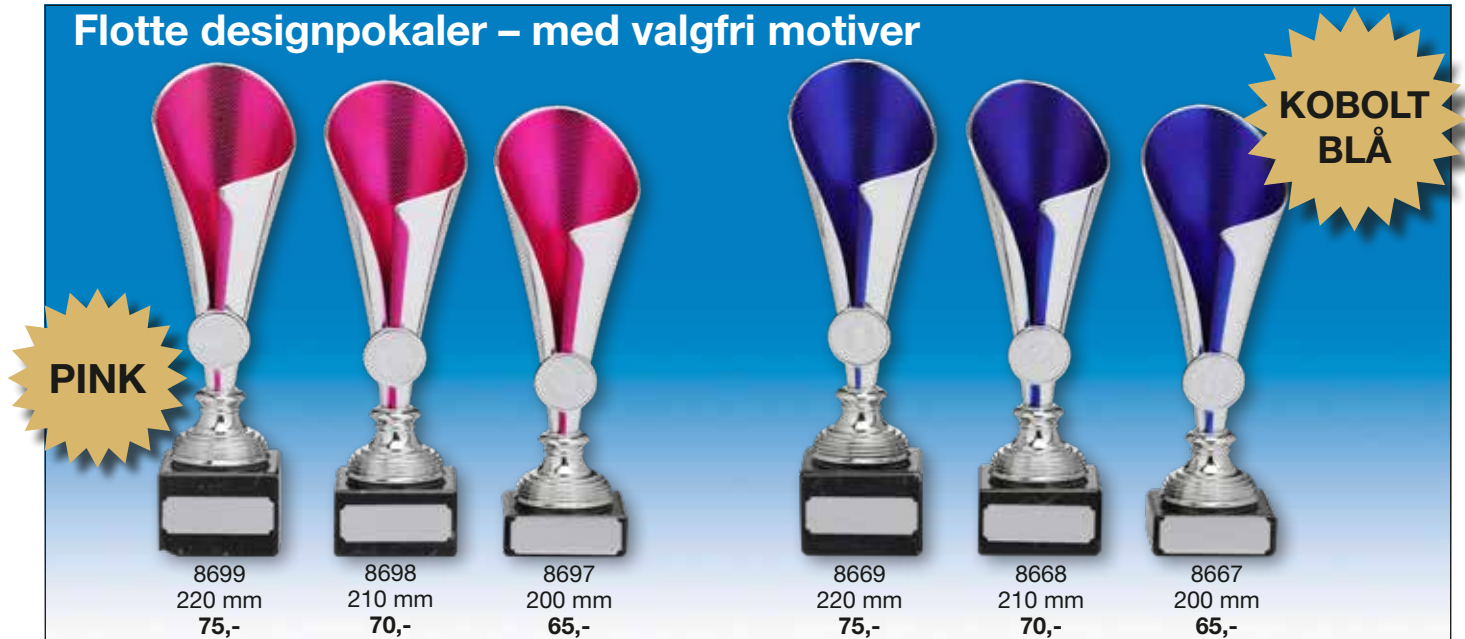

8636
355 mm
115,-

8637
380 mm
130,-

Imiteret guld - med rød farve i skål

8638
340 mm
110,-

8639
355 mm
115,-

8640
380 mm
130,-

Specialtilbudspokal sølv- og guldfarve

8675
340 mm
100,-

8676
355 mm
110,-

8677
380 mm
120,-

GOD PRIS!

8687
380 mm
120,-

8686
355 mm
110,-

8685
340 mm
100,-

Dekorativ imiteret guld

Dekorative pokaler

Flotte designpokaler – med valgfri motiver

Økonomipokalserie med metalskåle og marmorsokler.

Økonomipokal med ører

- med valgfri motiver

6921
175 mm
75,-

6922
205 mm
80,-

6923
210 mm
90,-

6924
255 mm
115,-